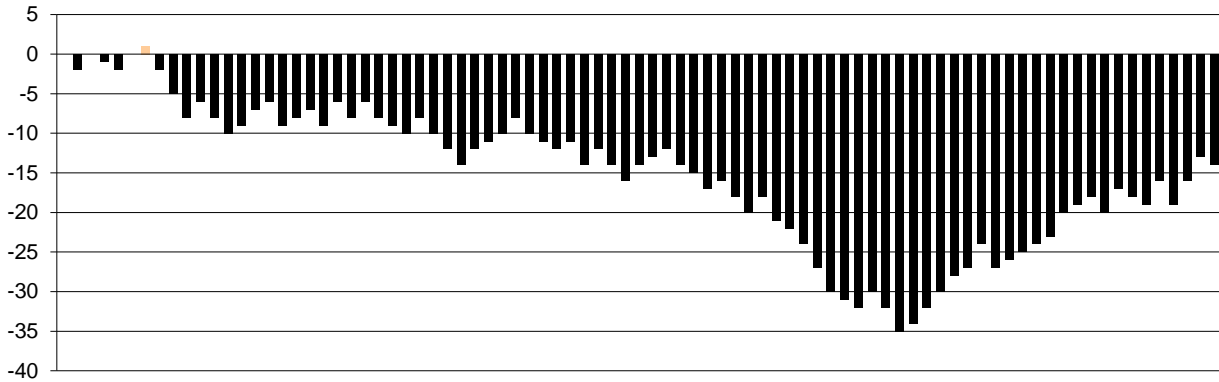

Starters - Subs ratio

Fastbreak Pts

Turnover Pts

Second Chance Pts

Possessions

Notes

Ο Ερμής Αργ/λης είχε 114 κατοχές,
 εκ των οποίων κατέληξαν: 63 σε σουτ
 23 σε λάθος
 και 28 σε κερδ. φάουλ

GRAPHIC STATS

SCORE EVOLUTION

SCORE DIFFERENCE

LARGEST SCORING RUN

LARGEST LEAD