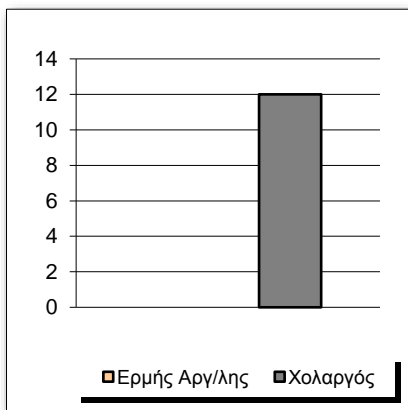

Starters - Subs ratio

Fastbreak Pts

Turnover Pts

Second Chance Pts

Possessions

Notes

Ο Ερμής Αργ/λης είχε 114 κατοχές,
 εκ των οποίων κατέληξαν: 63 σε σουτ
 23 σε λάθος
 και 28 σε κερδ. φάουλ

GRAPHIC STATS

SCORE EVOLUTION

SCORE DIFFERENCE

LARGEST SCORING RUN

LARGEST LEAD