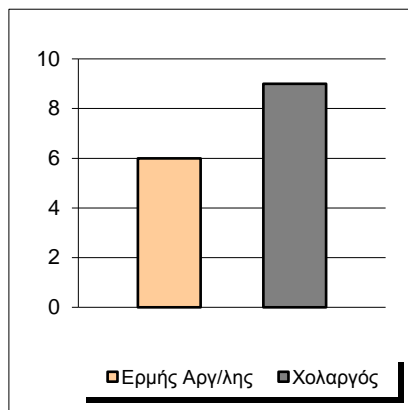

Starters - Subs ratio

Fastbreak Pts

Turnover Pts

Second Chance Pts

Possessions

Notes

Ο Ερμής Αργ/λης είχε 114 κατοχές,
 εκ των οποίων κατέληξαν: 63 σε σουτ
 23 σε λάθος
 και 28 σε κερδ. φάουλ

GRAPHIC STATS

SCORE EVOLUTION

SCORE DIFFERENCE

LARGEST SCORING RUN

LARGEST LEAD