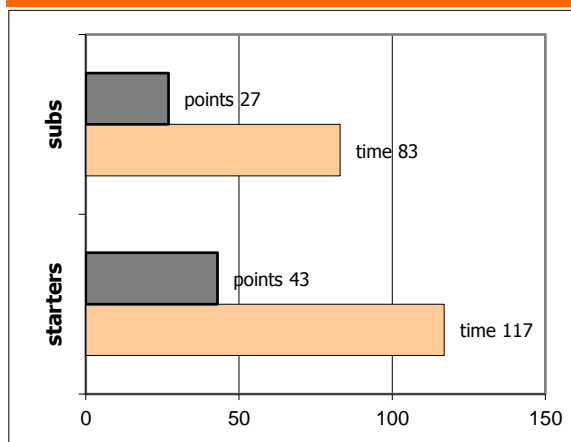

Referees: Ραπτογιάννης, Αλεξόπουλος, Βαλουξής

By Quarter	1	2	3	4
Ερμής Αργ/λης	16	18	9	27
Χολαργός	22	28	23	11

End of Quarter	1	2	3	4
Ερμής Αργ/λης	16	34	43	70
Χολαργός	22	50	73	84

Ερμής Αργ/λης

Coach: Π. Γκαναβίας, Σ. Μωυσιδής

Fastbreaks: 0 / 2

#	Player	Time (min)	Pts	Ft	2Fg	3Fg	+/-	Rbs		As	St	Tu	Bl	Fouls		Eff
								de	of					dr	co	
4	Ραζής Μ.	27	0	0 / 0	0 / 0	0 / 3	-17	4	0	1	3	3	0	3	2	2
5	Σάκοτα Ντ.	26	9	2 / 4	2 / 4	1 / 4	-27	5	3	1	0	5	0	5	1	6
16	Χατζόπουλος Χρ.	2	1	1 / 2	0 / 0	0 / 0	-4	1	1	0	0	0	0	1	1	2
7	Παξινός Σ.	23	5	1 / 1	2 / 2	0 / 1	-9	3	1	0	2	2	0	3	2	8
8	Μπούτος Κ.	13	1	1 / 2	0 / 0	0 / 1	-4	0	0	2	0	1	1	1	2	1
9	Πέττας Ν.	31	23	12 / 14	4 / 12	1 / 7	8	6	1	2	1	4	0	9	4	13
10	Κόγκας Σπ.	19	15	0 / 0	0 / 1	5 / 9	3	1	0	1	0	0	0	0	0	12
11	Τσέλιος Κ.	14	4	0 / 0	2 / 4	0 / 2	-11	3	1	2	1	0	0	2	4	7
17	Παπανδρέου Γ.	23	2	0 / 1	1 / 7	0 / 0	-18	3	3	2	1	4	0	1	3	0
18	Τσουπρος Δ.	0	0	0 / 0	0 / 0	0 / 0	0	0	0	0	0	0	0	0	0	-
14	Τσιώκος Ν.	22	10	2 / 2	4 / 6	0 / 0	9	4	6	2	1	2	3	3	5	22
15	Ρεσιανάς Χρ.	0	0	0 / 0	0 / 0	0 / 0	0	0	0	0	0	0	0	0	0	-
Team								1	0			2		0	0	
1st quarter			16	5 / 8	4 / 9	1 / 5		6	1	3	3	4	0	7	4	13
2nd quarter			18	6 / 9	6 / 10	0 / 6		7	5	1	3	7	2	10	9	16
3rd quarter			9	1 / 2	4 / 11	0 / 6		6	6	2	3	8	0	5	6	4
4th quarter			27	7 / 7	1 / 6	6 / 10		12	4	7	0	4	2	6	5	39
Final Stats		200	70	19 / 26	15 / 36	7 / 27	-70	31	16	13	9	23	4	28	24	72
				73%	42%	26%		47								

Χολαργός

Coach: Α. Θωμόπουλος, Χ. Κουρκουτσάκης

#	Player	Pts	-	3s
1	Κατσώρης Ελ.	0	-	0
5	Γιαννουλάκης Ευ.	2	-	0
6	Ιωακειμίδης Θ.	22	-	4
7	Κατωπόδης Αν.	0	-	0
8	Τσιτσιγιάννης Γ.	7	-	0
9	Ζυγομήτρος Ηλ.	2	-	0
17	Μάλφας Χρ.	0	-	0
11	Λούκας Ευ.	5	-	1
21	Ψημίτης Μ.	22	-	3
13	Ραπτιδής Αγ.	7	-	1
14	Μέξης Ι.	3	-	0
77	Καλαντζή Μ.	14	-	2

Starters - Subs ratio