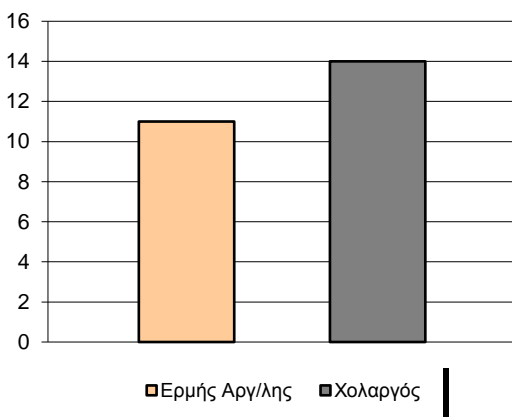

Starters - Subs ratio

Fastbreak Pts

Turnover Pts

Second Chance Pts

Possessions

Notes

Ο Ερμής Αργ/λης είχε 114 κατοχές,
 εκ των οποίων κατέληξαν: 63 σε σουτ
 23 σε λάθος
 και 28 σε κερδ. φάουλ

GRAPHIC STATS

SCORE EVOLUTION

SCORE DIFFERENCE

LARGEST SCORING RUN

LARGEST LEAD