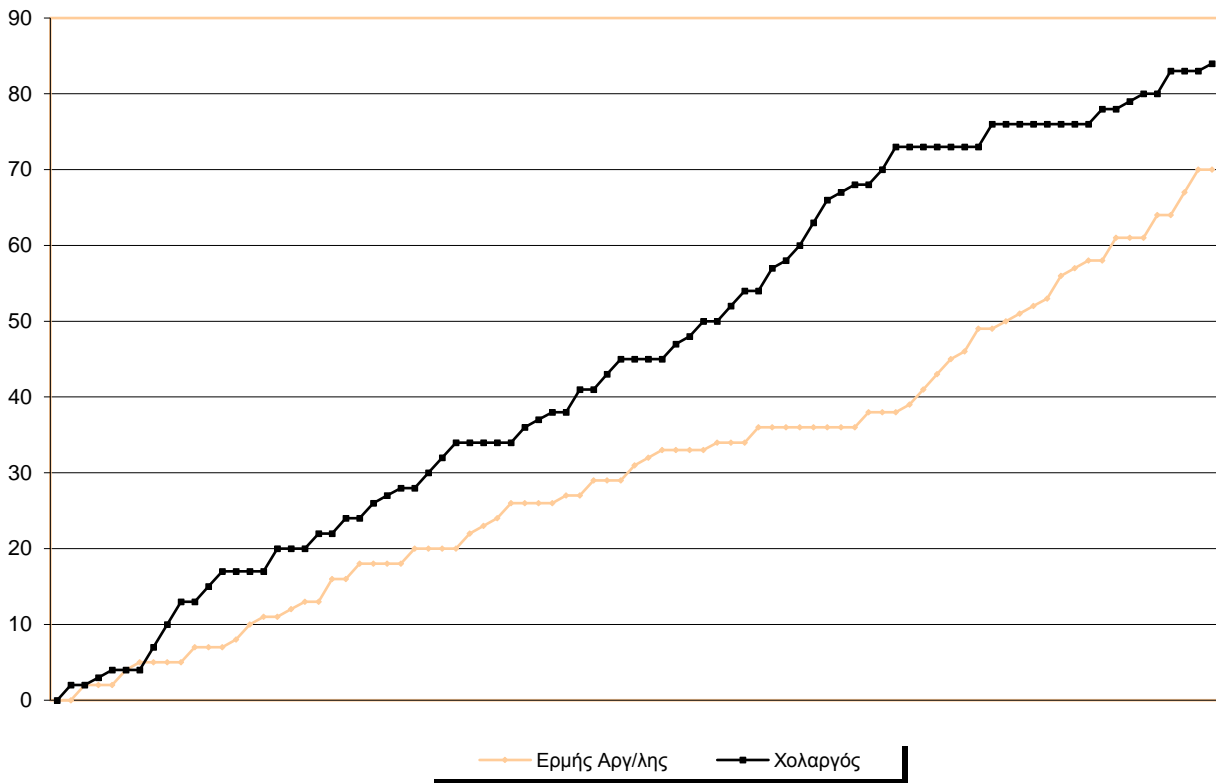

Starters - Subs ratio

Fastbreak Pts

Turnover Pts

Second Chance Pts

Possessions

Notes

Ο Ερμής Αργ/λης είχε 114 κατοχές,
 εκ των οποίων κατέληξαν: 63 σε σουτ
 23 σε λάθος
 και 28 σε κερδ. φάουλ

GRAPHIC STATS

SCORE EVOLUTION

SCORE DIFFERENCE

LARGEST SCORING RUN

LARGEST LEAD