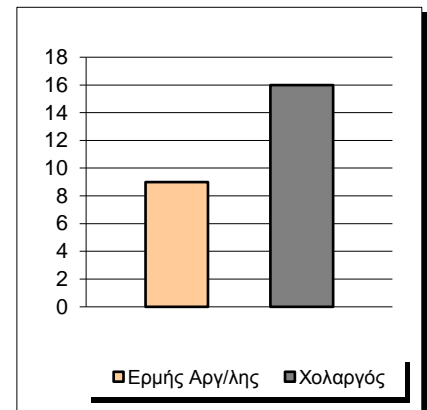

Starters - Subs ratio

Fastbreak Pts

Turnover Pts

Second Chance Pts

Possessions

Notes

Ο Ερμής Αργ/λης είχε 114 κατοχές,
 εκ των οποίων κατέληξαν: 63 σε σουτ
 23 σε λάθος
 και 28 σε κερδ. φάουλ

GRAPHIC STATS

SCORE EVOLUTION

SCORE DIFFERENCE

LARGEST SCORING RUN

LARGEST LEAD